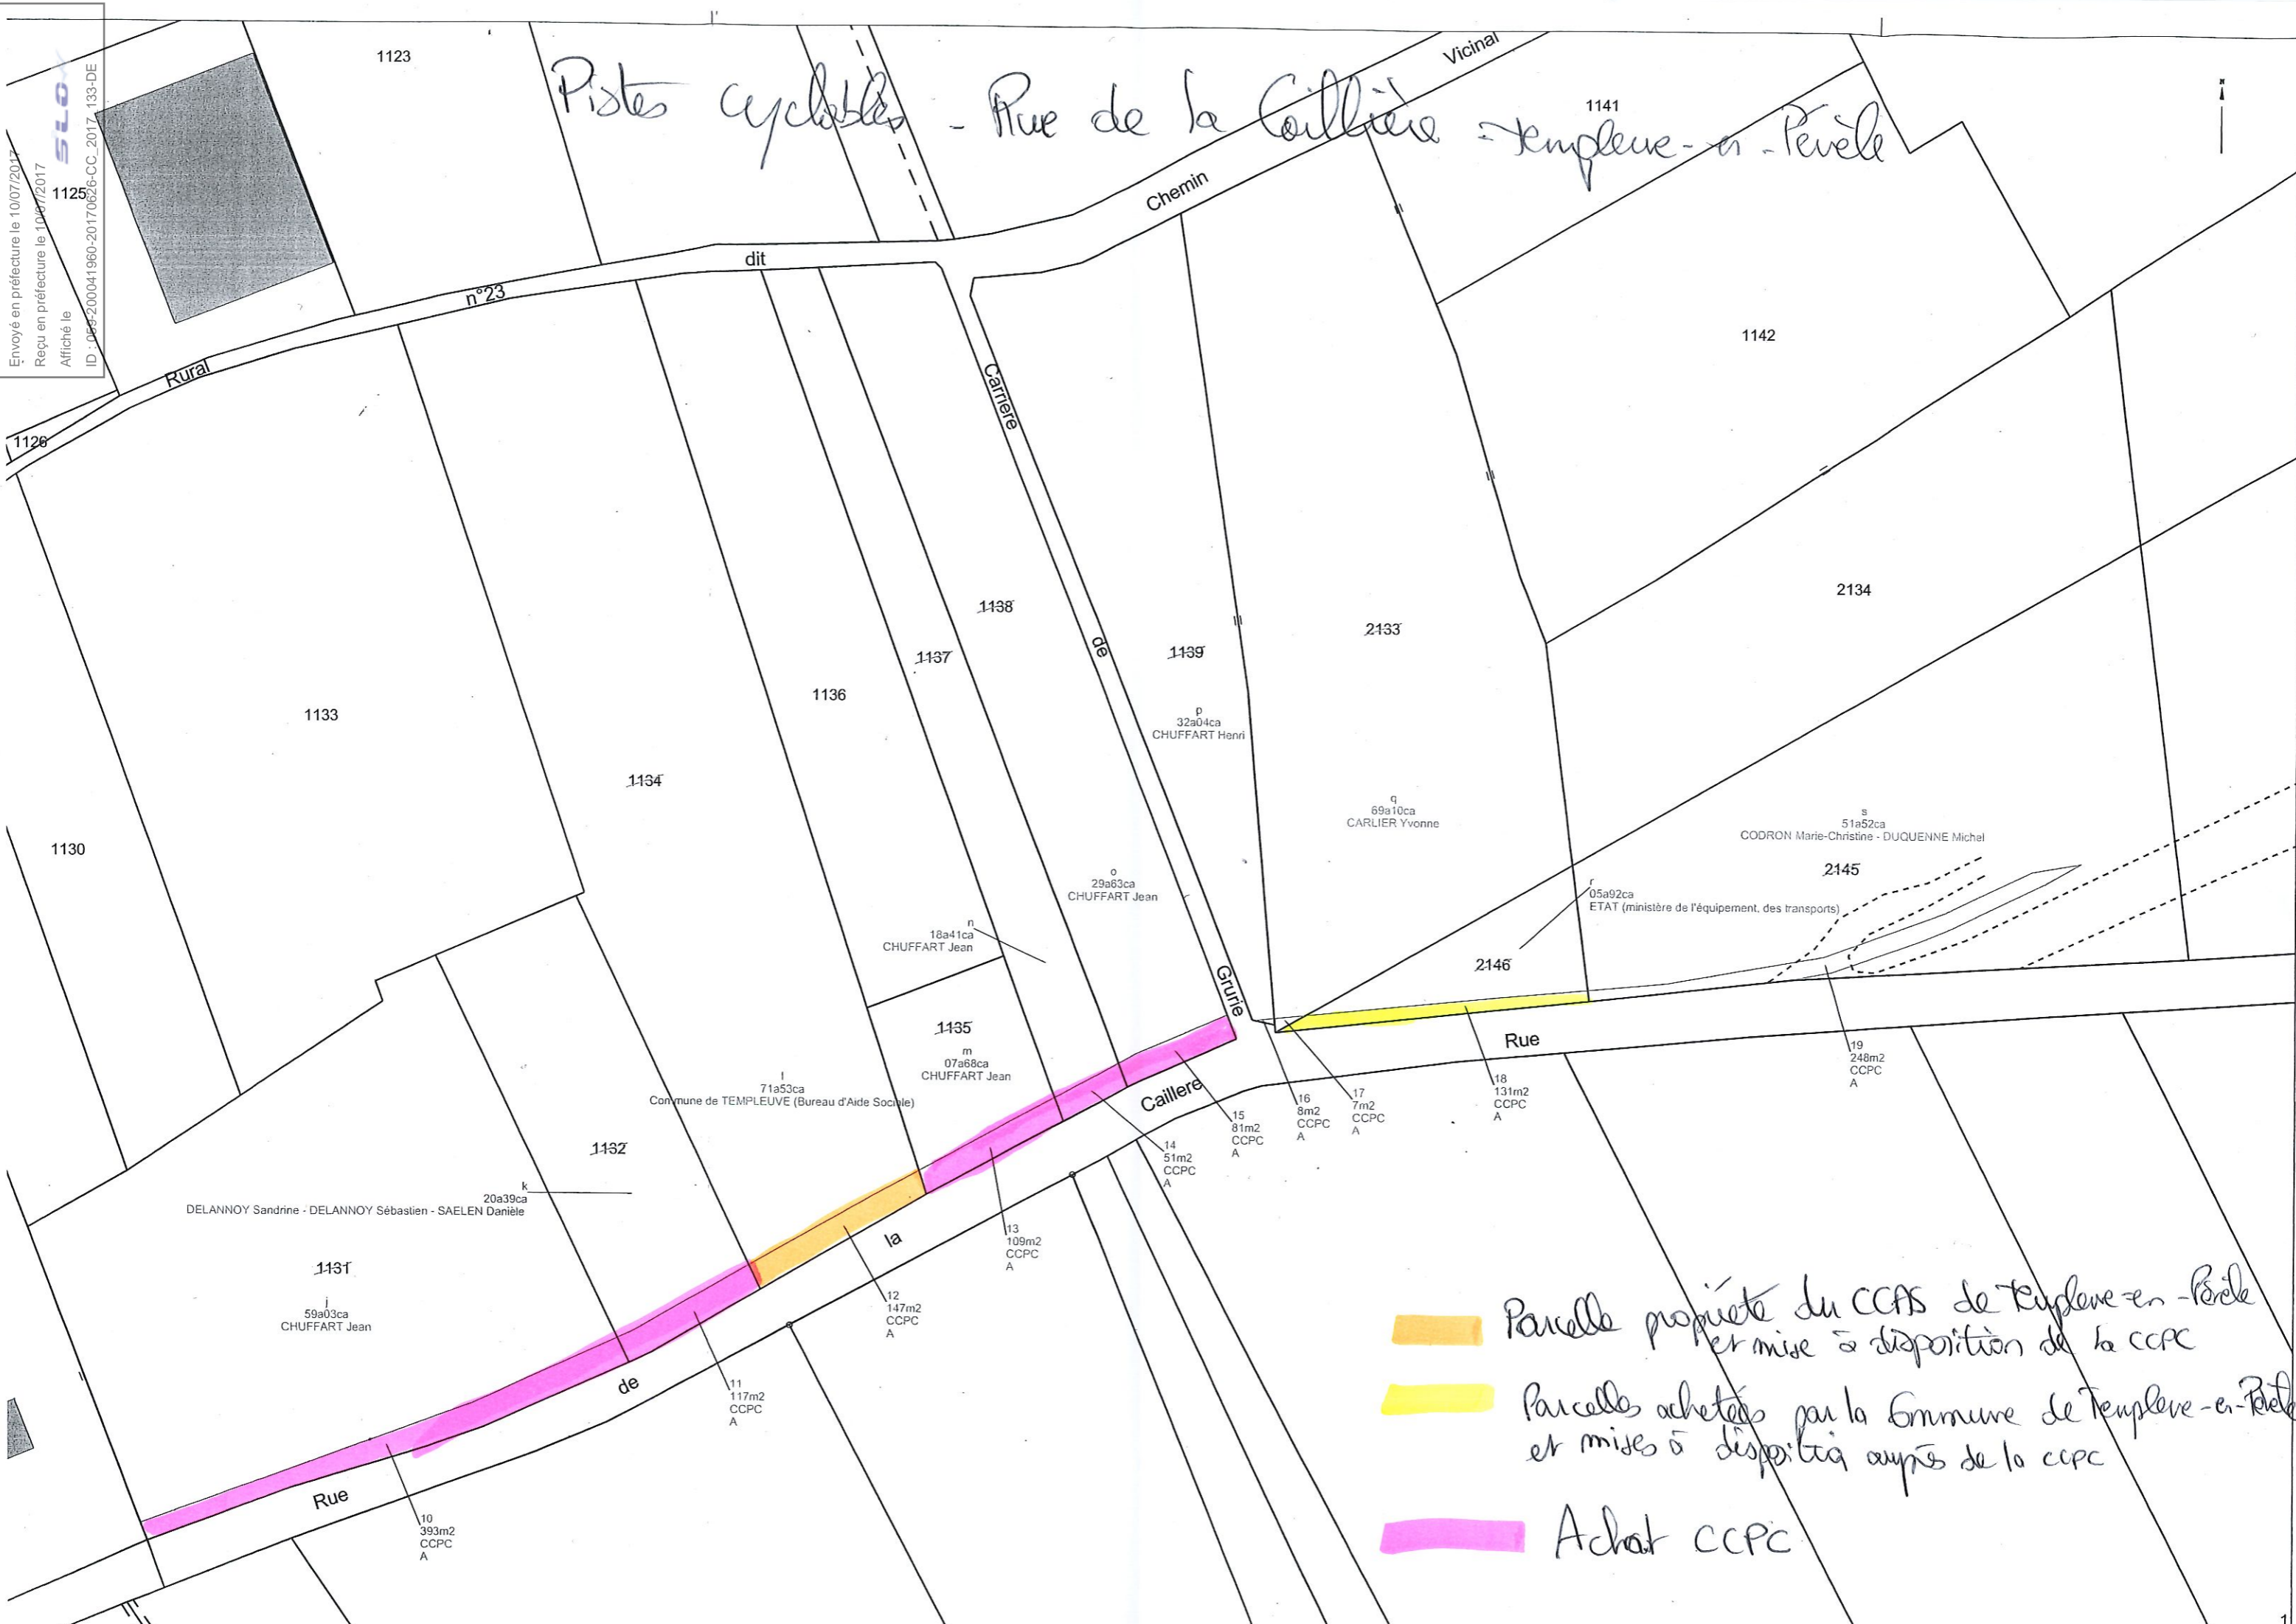

Envoyé en préfecture le 10/07/2017  
 Reçu en préfecture le 10/07/2017  
 Affiché le  
 ID: 1059200041960-20170626-CC-2017\_133-DE

Pistes cyclables - Rue de la Caillière - Templeuve-en-Pévèle

-  Parcelle propriété du CCAS de Templeuve-en-Pévèle et mise à disposition de la CCPC
-  Parcelles achetées par la Commune de Templeuve-en-Pévèle et mises à disposition auprès de la CCPC
-  Achat CCPC