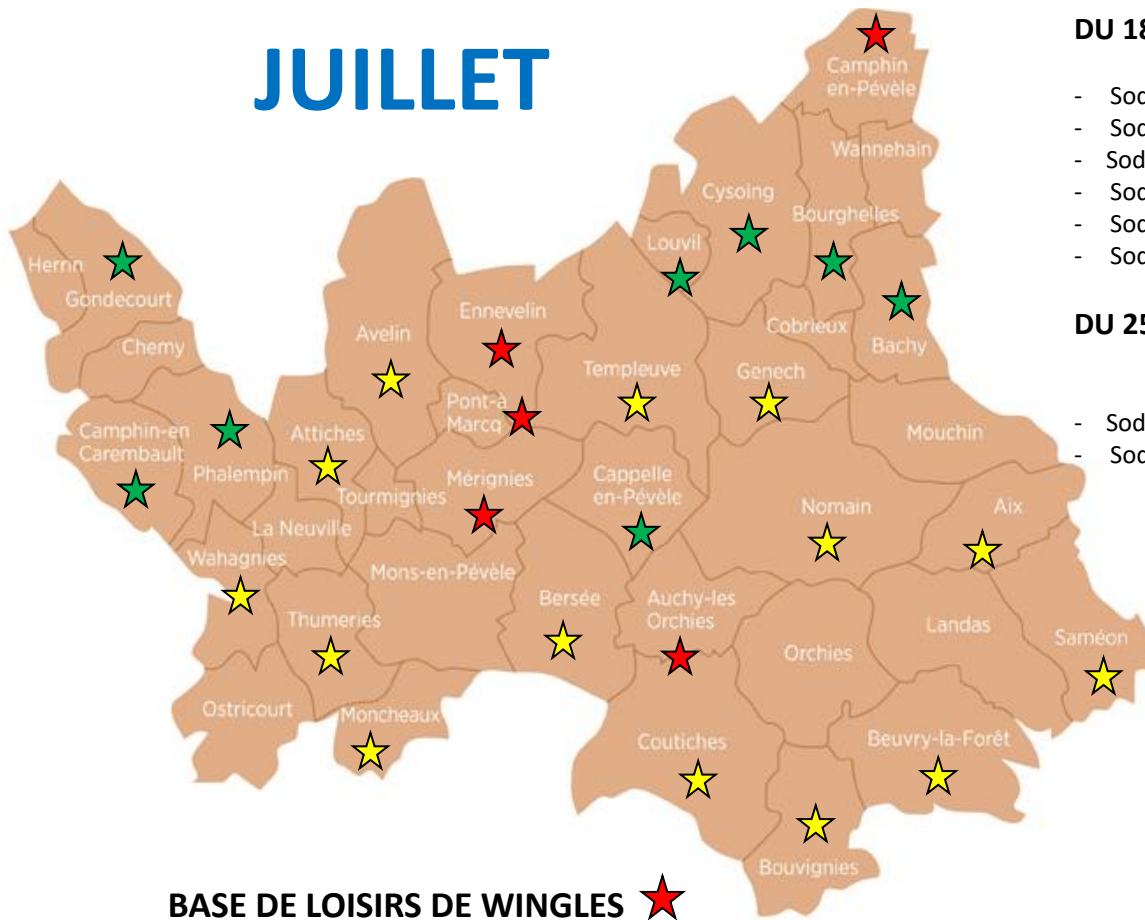

MINI-CAMPS SODA'S CLUB

Eté 2022

JUILLET

BASE DE LOISIRS DE BEURAINVILLE

DU 18 au 22/07/2022

- Soda's Club **AIX-EN-PEVELE** - 24 places
- Soda's Club **GENECH** - 24 places
- Soda's Club **MONCHEAUX** - 8 places
- Soda's Club **THUMERIES** - 8 places
- Soda's Club **WAHAGNIES** - 8 places

DU 25 au 29/07/2022

- Soda's Club **ATTICHES** - 8 places
- Soda's Club **AVELIN** - 8 places
- Soda's Club **BERSEE** - 8 places
- Soda's Club **BEUVRY-LA FORÊT** - 8 places
- Soda's Club **BOUVIGNIES** - 8 places
- Soda's Club **COUTICHES** - 8 places
- Soda's Club **NOMAIN** - 8 places
- Soda's Club **SAMEON** - 8 places
- Soda's Club **TEMPLEUVE-EN-PEVELE** - 8 places

BASE DE LOISIRS DE MERLIMONT

DU 18 au 22/07/2022

- Soda's Club **BOURGHELLES** - 8 places
- Soda's Club **CAMPHIN-EN-CAREMBAUT 7/22** - 8 places
- Soda's Club **CYSOING** - 8 places
- Soda's Club **GONDECOURT** - 8 places
- Soda's Club **LOUVIL** - 8 places
- Soda's Club **PHALEMPIN** - 8 places

DU 25 au 29/07/2022

- Soda's Club **BACHY du** - 24 places
- Soda's Club **CAPPELE-EN-PEVELE** - 24 places

BASE DE LOISIRS DE WINGLES

DU 25 au 29/07/2022

- Soda's Club **AUCHY-LEZ-ORCHIES** - 24 places
- Soda's Club **CAMPHIN-EN-PEVELE** - 20 places
- Soda's Club **ENNEVELIN** - 24 places
- Soda's Club **MERIGNIES** - 16 places
- Soda's Club **PONT-A-MARCO** - 8 places