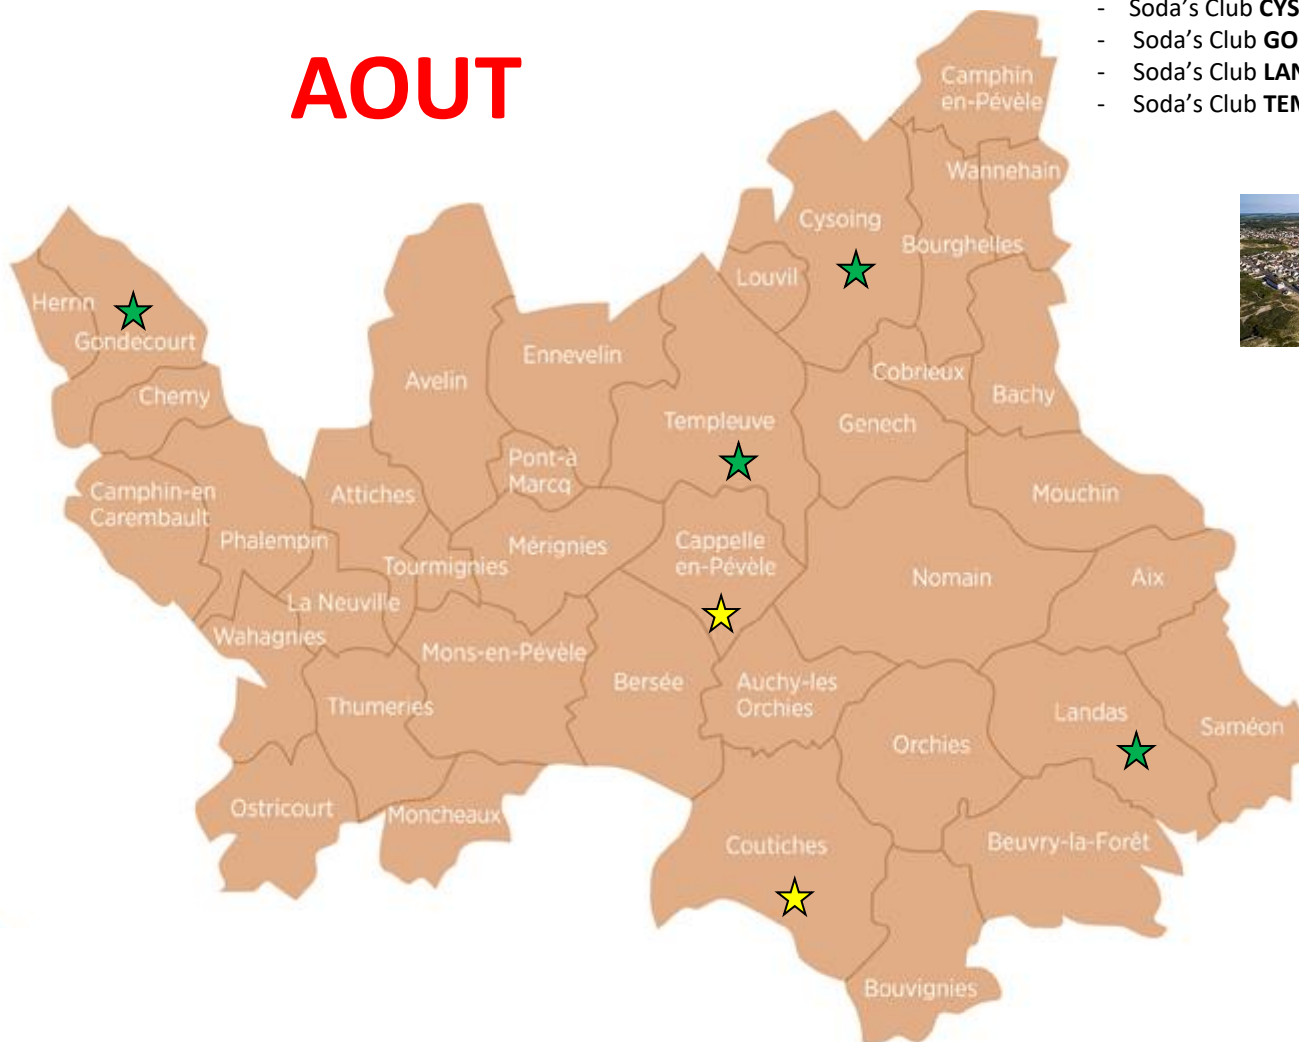

BASE DE LOISIRS DE MERLIMONT

DU 18 au 22/07/2022

- Soda's Club **BOURGHELLES** - 8 places
- Soda's Club **CAMPHIN-EN-CAREMBAUT 7/22** - 8 places
- Soda's Club **CYSOING** - 8 places
- Soda's Club **GONDECOURT** - 8 places
- Soda's Club **LOUVIL** - 8 places
- Soda's Club **PHALEMPIN** - 8 places

DU 25 au 29/07/2022

- Soda's Club **BACHY du** - 24 places
- Soda's Club **CAPPELE-EN-PEVELE** - 24 places

BASE DE LOISIRS DE WINGLES

DU 25 au 29/07/2022

- Soda's Club **AUCHY-LEZ-ORCHIES** - 24 places
- Soda's Club **CAMPHIN-EN-PEVELE** - 20 places
- Soda's Club **ENNEVELIN** - 24 places
- Soda's Club **MERIGNIES** - 16 places
- Soda's Club **PONT-A-MARCO** - 8 places

MINI-CAMPS SODA'S CLUB Eté 2022

BASE DE LOISIRS DE MERLIMONT ★

DU 8 au 12/08/2022

- Soda's Club **CYSOING** - 8 places
- Soda's Club **GONDECOURT** - 8 places
- Soda's Club **LANDAS** - 8 places
- Soda's Club **TEMPLEUVE-EN-PEVELE** - 8 places

AOUT

BASE DE LOISIRS DE BEURAINVILLE ★

DU 8 au 12/08/2022

- Soda's Club **CAPPELLE-EN-PEVELE** - 16 places
- Soda's Club **COUTICHES** - 8 places