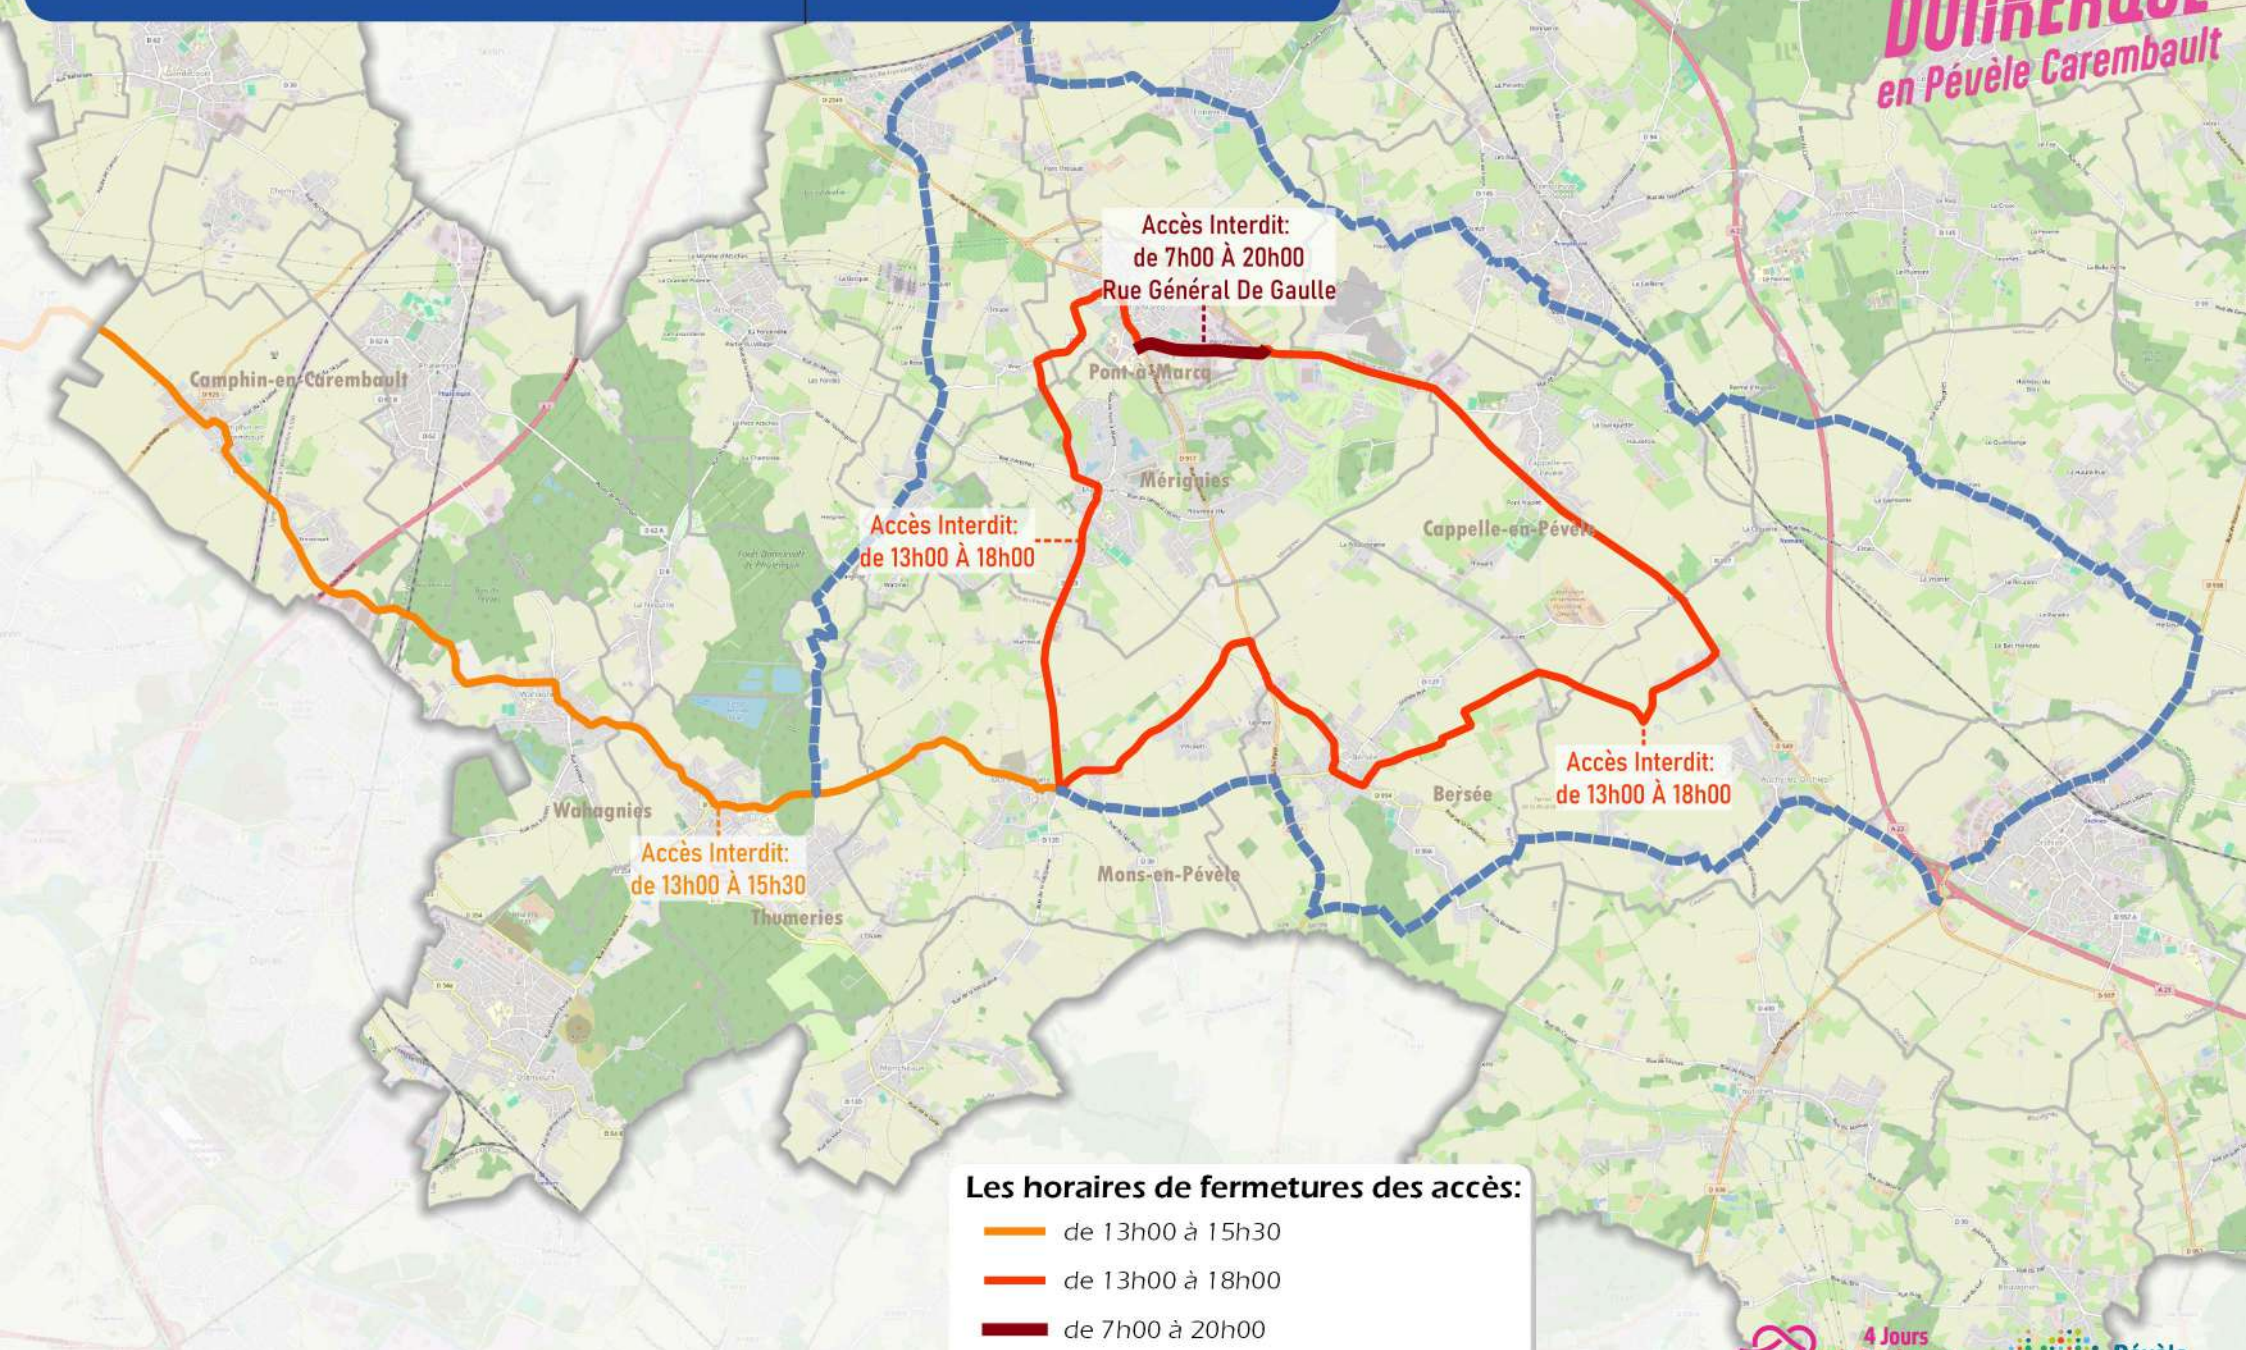

Vendredi 17 mai - dès 13 h 30

**Avenue du Général de
Gaulle à Pont-à-Marcq**

**4 JOURS DE
DUNKERQUE**
en Pévèle Carembault

Les horaires de fermetures des accès:

- de 13h00 à 15h30
- de 13h00 à 18h00
- de 7h00 à 20h00
- Contournement

**4 Jours
de Dunkerque**
GRAND PRIX
HAUTS DE FRANCE

**Pévèle
Carembault**
COMMUNAUTÉ DE COMMUNES