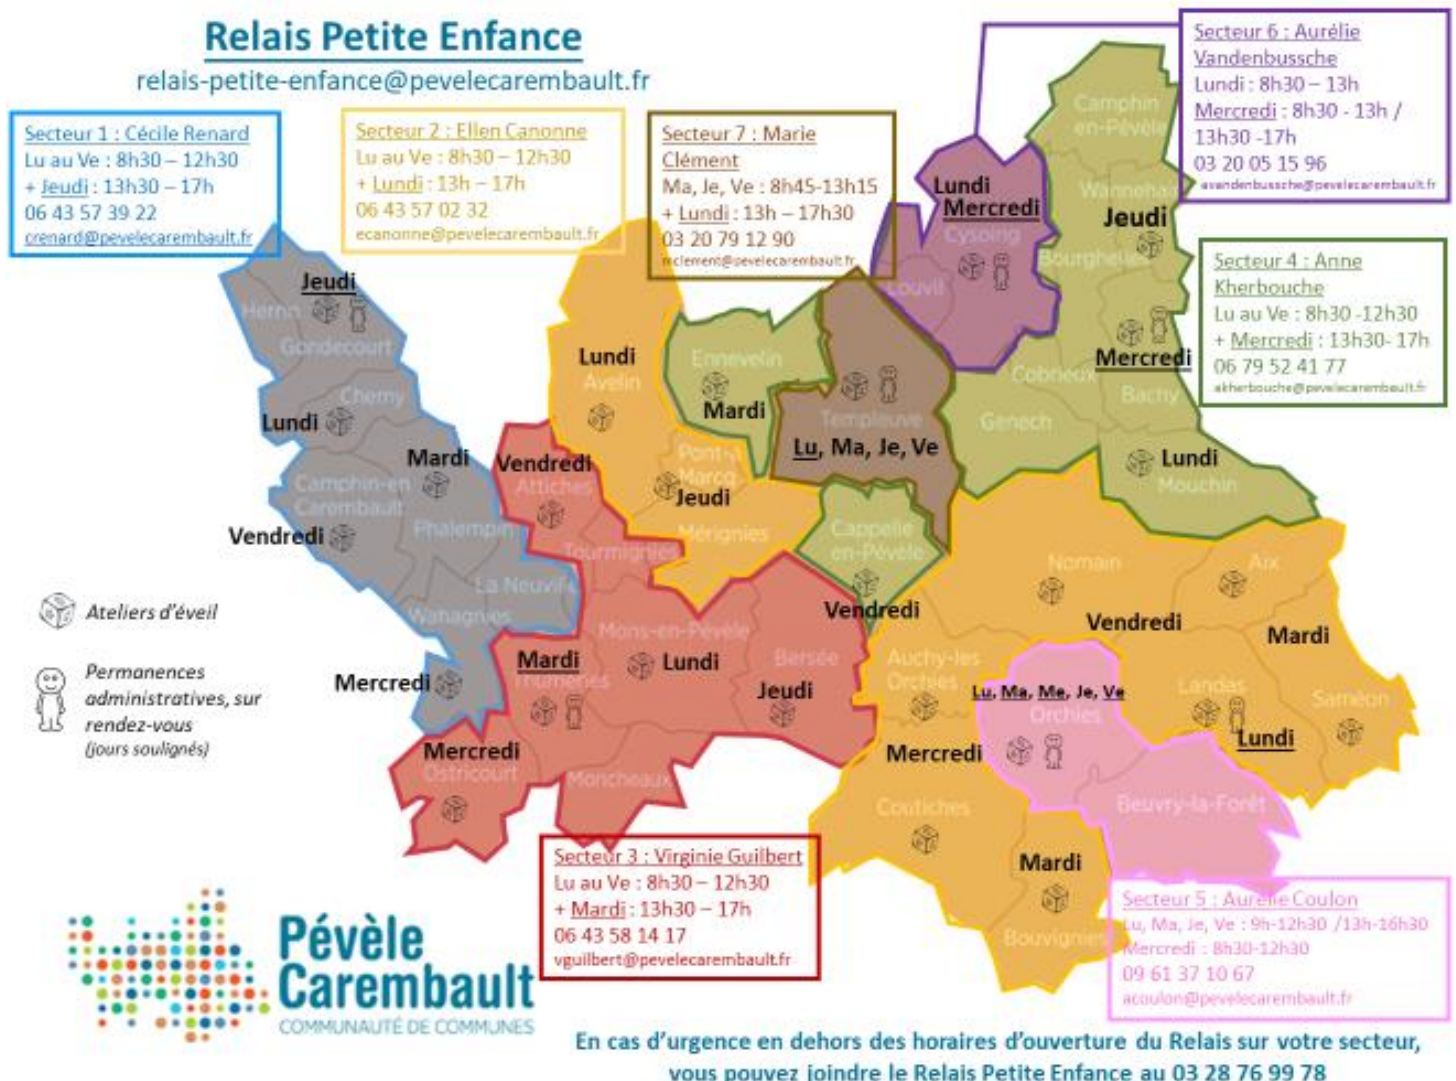

I/ LE RELAIS PETITE ENFANCE PEVELE CAREMBAULT

Le Relais Petite Enfance est un lieu d'information, d'échanges et d'accompagnement au service des familles, des assistants maternels agréés, gardes à domicile, professionnels de l'accueil collectif et des enfants.

N'hésitez pas à contacter l'éducatrice en charge de votre secteur.

Les modes de garde collectifs en 2020

III/ CRÈCHES, MULTI-ACCUEIL, HALTES-GARDERIES

a) 3 haltes-garderies : Avelin, Gondécourt, Ostricourt